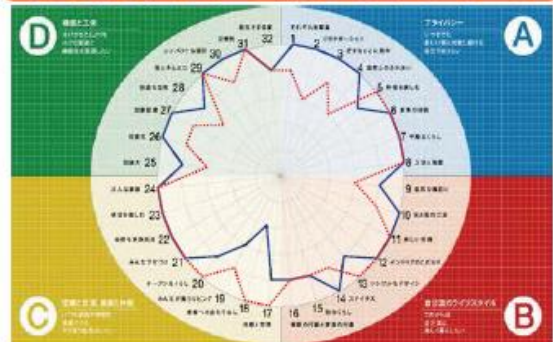

リフォームへの思いや悩み

- どうリフォームしたらいいのかわからない。
- やりたいことがたくさんありすぎて…
- 家族の意見がまとまらない、どうしよう…
- なんとなくイメージはあるんだけど、本当にそれでいいのかな?

家族のこと、将来のこと…あれこれ考えるとなかなか考えがまとまらない。

家族それぞれの住まいへの想いがチャートでわかる!

世界の衛生環境を改善しよう!

みんなにトイレをプロジェクト

世界の衛生環境を改善する活動はグローバルで企業活動を展開するLIXILの事業そのもの。