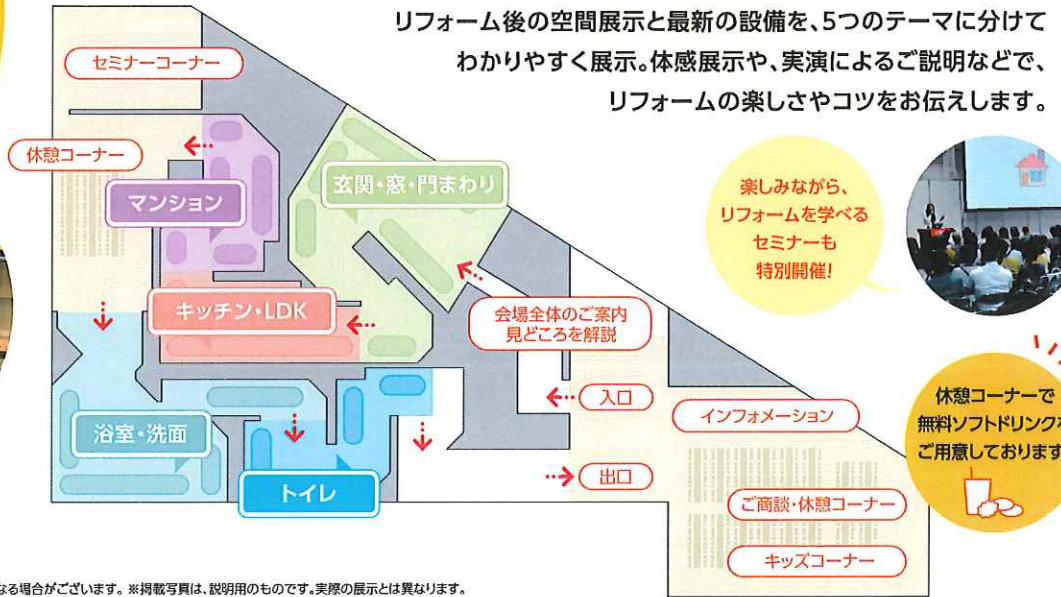

ショールームでは見られない特設展示もたくさん! 最新のリフォームをぜひご体感ください!

充実の 実演ステージ!

プロの実演販売士が
リフォームを
楽しくわかりやすく紹介。
ぜひお見逃しなく!

大好評!

※実演時間は各10分間

※レイアウト図・展示内容は企画段階のものです。変更になる場合がございます。※掲載写真は、説明用のものです。実際の展示とは異なります。

玄関・窓・門まわり コーナー	キッチン・LDK コーナー	マンションリフォーム コーナー	浴室・洗面 コーナー	トイレ コーナー
玄関・窓は、「防犯・暑さ・寒さ」の テーマ別展示で お困りごとを解決! お庭の有効活用方法も 展示します。	新製品を中心に、 様々なバリエーションを展示。 きっとあなたに ピッタリのキッチンに 出会っていただけるはずです。	LDK空間を中心にした、 リフォーム後のイメージを 展示。暮らしを楽しむ、 人気の空間リフォームを ご紹介します。	様々な製品展示はもちろん、 お掃除機能の実演や 収納充実プランなど 盛りだくさんの内容です。	トイレを中心にした空間展示で、 わかりやすく リフォームをご提案。 汚れにくいトイレなど 最新の機能展示も充実!
展示製品	展示製品	展示製品	展示製品	展示製品
玄関ドア、断熱窓(材)、カーポート、 デッキ、ガーデンルーム、外壁など	キッチン、インテリア建材、 インテリアファブリックなど	キッチン、浴室、 洗面化粧台、トイレなど	浴室、洗面化粧台、 タイル、水栓金具など	トイレ、手洗いキャビネット、 手洗器

フェア
会場

東京ビッグサイト

東京国際展示場 東7・8ホール
東京都江東区有明3-11-1

電車でお越しの場合〈最寄駅からのお時間〉

- りんかい線「国際展示場」駅下車 徒歩約7分
- ゆりかもめ「国際展示場正門」駅下車 徒歩約3分

お車でお越しの場合〈最寄インターチェンジからのお時間〉

- 首都高速11号台場線「台場出入口」、首都高速10号晴海線「豊洲出入口」、首都高湾岸線「臨海副都心出入口」から約5分
- 本フェアご来場者様専用の無料駐車場をご用意しております。「東棟屋外臨時駐車場」をご利用ください。(入場時にご招待チケット、またはご招待メールの画面をご提示ください。)