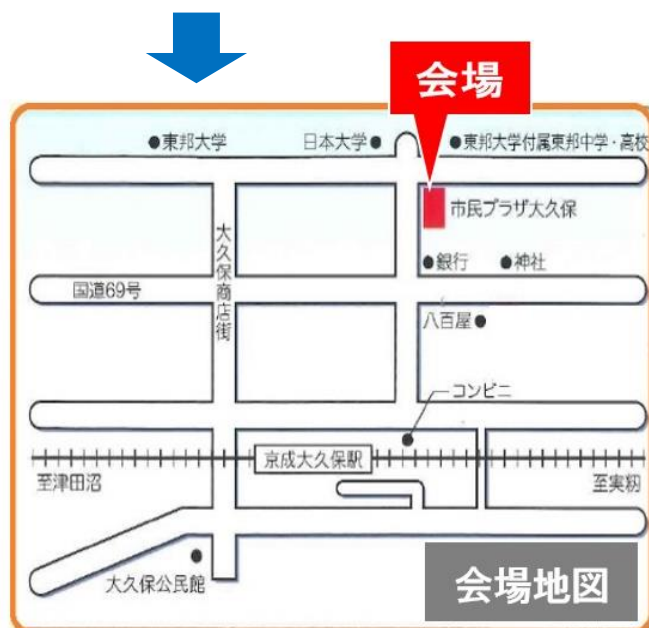

賃貸なのか？持家なのか？家づくりにまつわるライフプランの話

無料勉強会・開催日時

3月1日 日 14:00～16:00

会場 習志野市市民プラザ大久保

習志野市大久保4丁目2-11

恐れ入りますが、駐車スペースがございませんので、公共機関をご利用いただくか、最寄りのコインパーキングのご利用をお願い致します。駐車券をご持参ください。(駐車券を差上げます。)

無料勉強会の会場はコチラ

※キッズスペースもあります。お子様連れでお越しください。

●「京成大久保駅」北口徒歩約12分
京成バス「東邦大付属東邦中学・高校前」徒歩約1分

勉強会に参加された方の感想をご紹介します。

お客様の声 (アンケート)

全くぜんぜん知らない事だらけでした。どの様にしたら良いか迷っている所でしたので、大変参考になりました。

Y 様

知らない事ばかりでした。これから二世帯住宅を建てようと考えていましたが、お金のことなどが、大変参考になりました。

M 様

最新の設備や健康住宅の事など、大変勉強になりました。やはりローンを組むには、お金の事を知らないといけない事が、良く分かりました。家づくりで失敗したくないです。